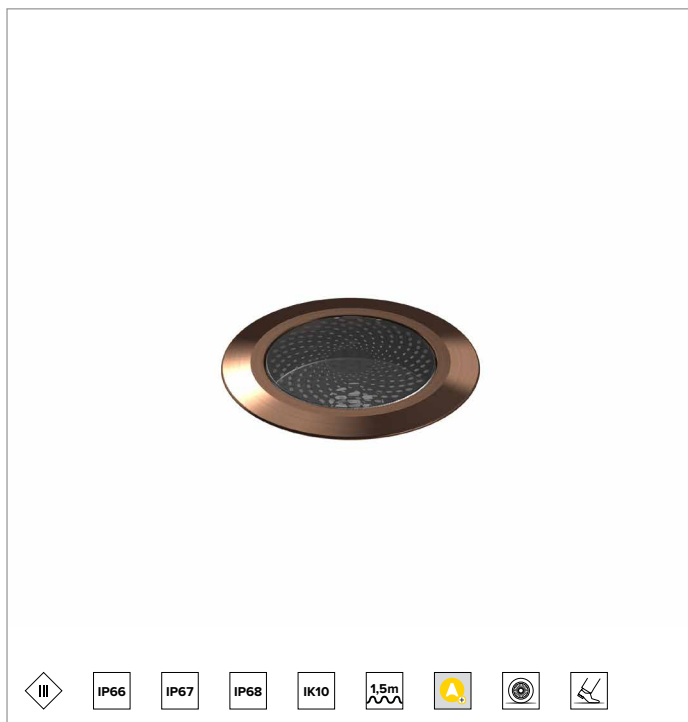

E046SPL827ACB | Keplero Quantum 60

Proiettore professionale da incasso con unità ottica fissa

	2700K	H(m)	D(m)	Emax(lx)		
	Ra80		16°			
	Fixture Power	5W	1	0.27	2508	
	Source Flux	560lm	2	0.55	627	
	Fixture Flux	301lm	3	0.82	279	
TS2233A	Imax=4478cd/klm	Imax	2508cd	5	1.37	100

CCT nominale: 2700K

CARATTERISTICHE ILLUMINOTECNICHE

Lente in PMMA di grado ottico e filtro olografico diffusore. Disponibile nelle aperture di fascio Narrow Spot, Spot, Flood e Medium Wide Flood. Versione con griglia antiabbagliamento a nido d'ape.

Ottica: LENTE

Apertura di fascio: SP

Rendimento ottico: 54%

Flusso apparecchio: 301lm

Efficienza luminosa: 64lm/W

Sicurezza fotobiologica: Conforme al gruppo di rischio basso RG1

CARATTERISTICHE MECCANICHE

Corpo in alluminio ricavato mediante lavorazione con macchine a controllo numerico e trattamento di anodizzazione nera. Anello di finitura ultrapiatto con bordo svasato in acciaio inossidabile (AISI 316) spazzolato in finitura copper bronze. Vetro antiscivolo per aree pubbliche pedonali.